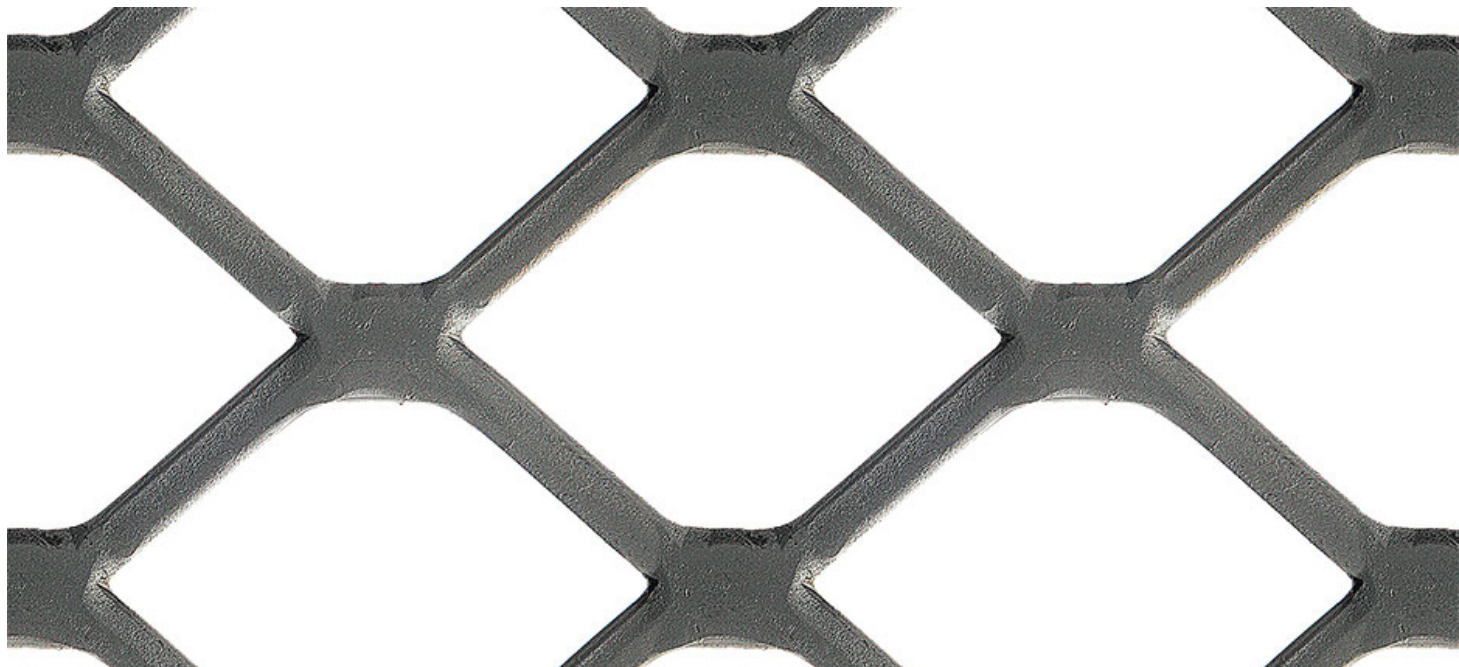

# Q 80

## Maglie quadre

Product data:  
Q 80 x 52 (52) - 6 x sp

| Materiale           | Nome                   | sp<br>mm | Peso<br>kg/m <sup>2</sup> | Foglio<br>A richiesta |
|---------------------|------------------------|----------|---------------------------|-----------------------|
| Acciaio al carbonio | Q 80 x 52 (52) - 6 x 3 | 3,0      | 5,4                       | ✔                     |