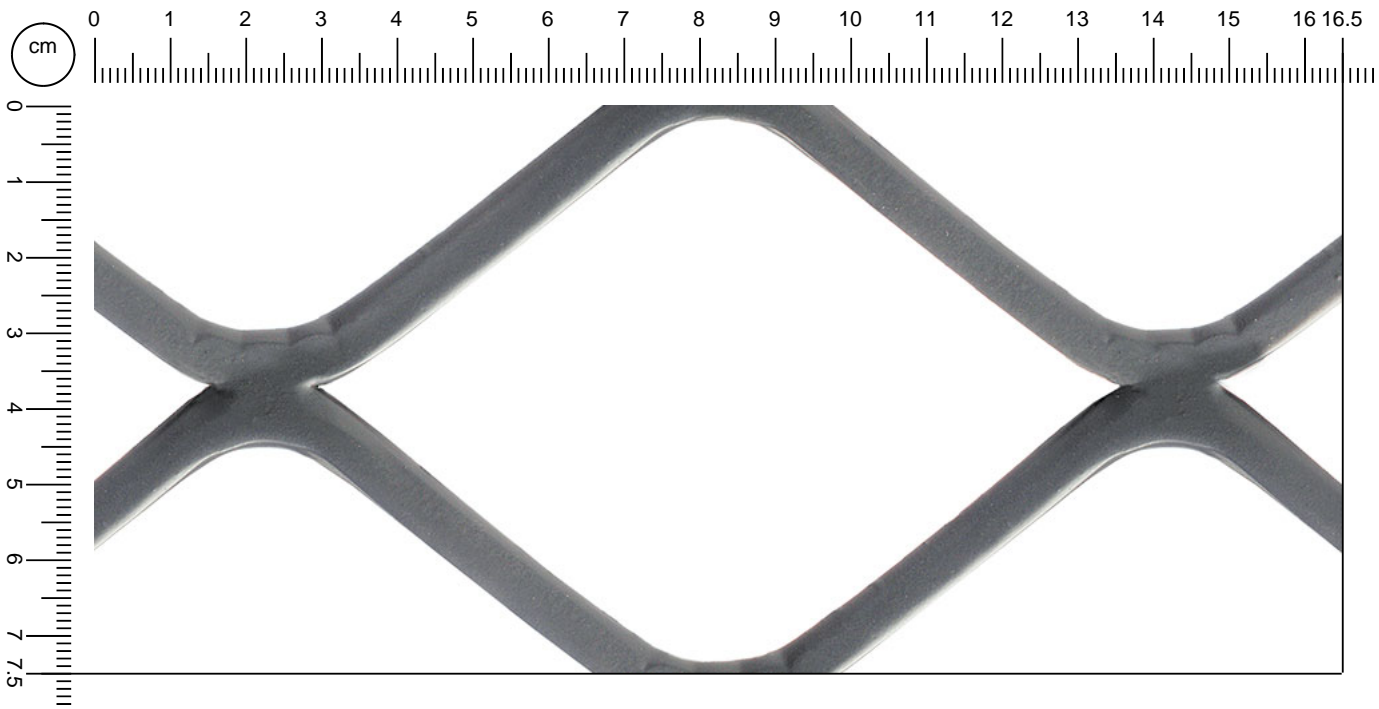

SQ 120

Maglie quadre

Product data:
SQ 120 x 87 (87) - 6 x sp

Material	Nome	sp mm	Peso kg/m ²	Foglio A richiesta	Foglio 1000x2000
Acciaio al carbonio	SQ 120 x 87 (87) - 6 x 3	3,0	3,3	☑	
Acciaio al carbonio	SQ 120 x 87 (87) - 6 x 4	4,0	4,4		☑