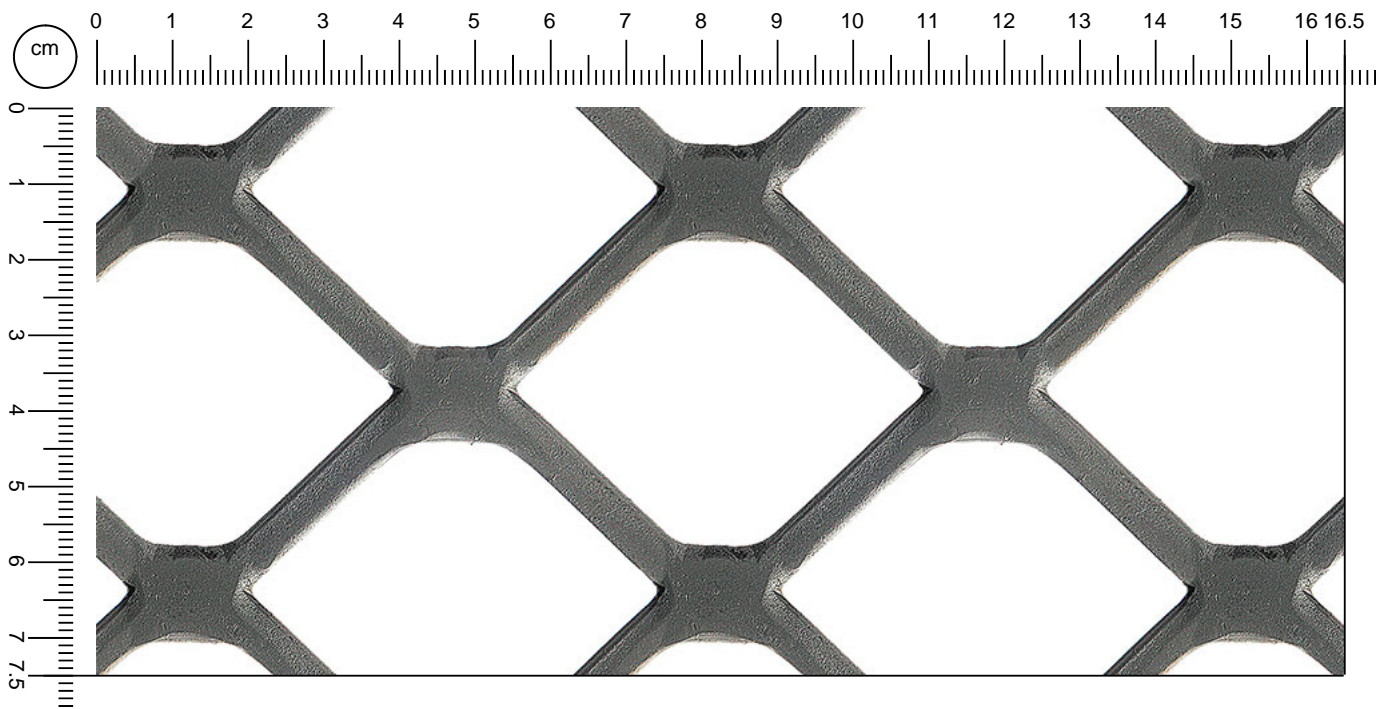

Q 70

Maglie quadre

Product data:

Q 70 x 53 (48) - 4,8 x sp

Material	Nome	sp mm	Peso kg/m ²	Foglio A richiesta
Alluminio	Q 70 x 53 (48) - 4,8 x 4	4,0	2,2	☑