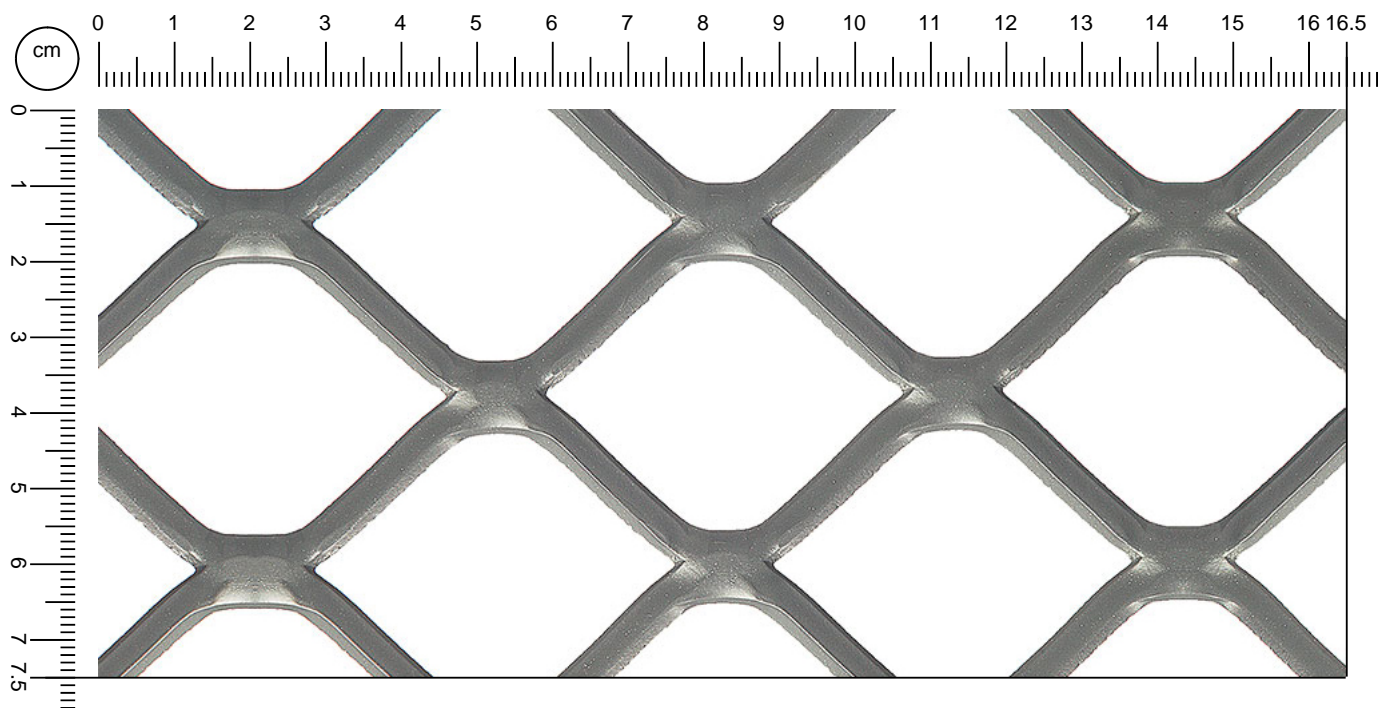

# Q 60

## Maglie quadre

**Product data:**

**Q 60 x45 (41) - 4,5 x sp**

Material	Nome	sp mm	Peso kg/m2	Foglio A richiesta
Alluminio	Q 60 x 45 (41) - 4,5 x 4	4,0	2,7	☑