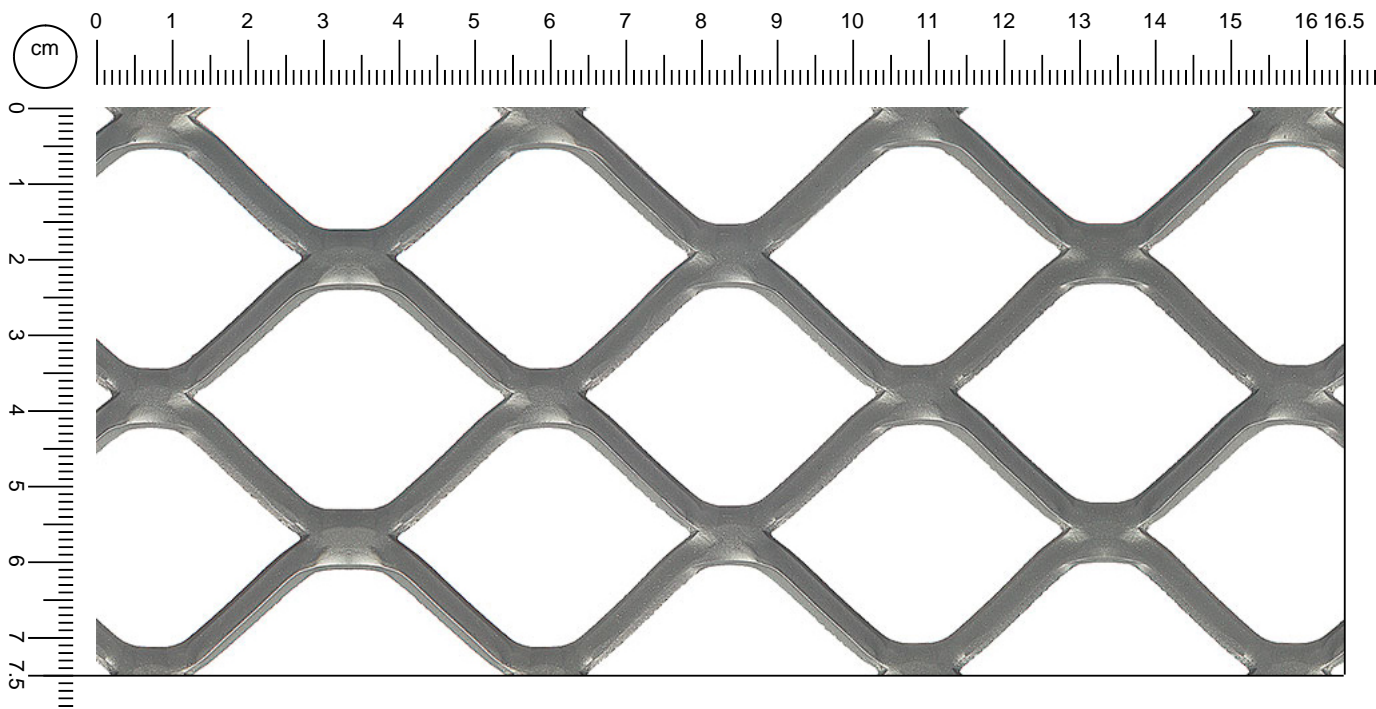

# Q 50

## Maglie quadre

**Product data:**

**Q 50 x 37 (35) - 3,5 x sp**

Material	Nome	sp mm	Peso kg/m <sup>2</sup>	Foglio A richiesta
Alluminio	Q 50 x 37 (35) - 3,5 x 3	3,0	1,8	☑