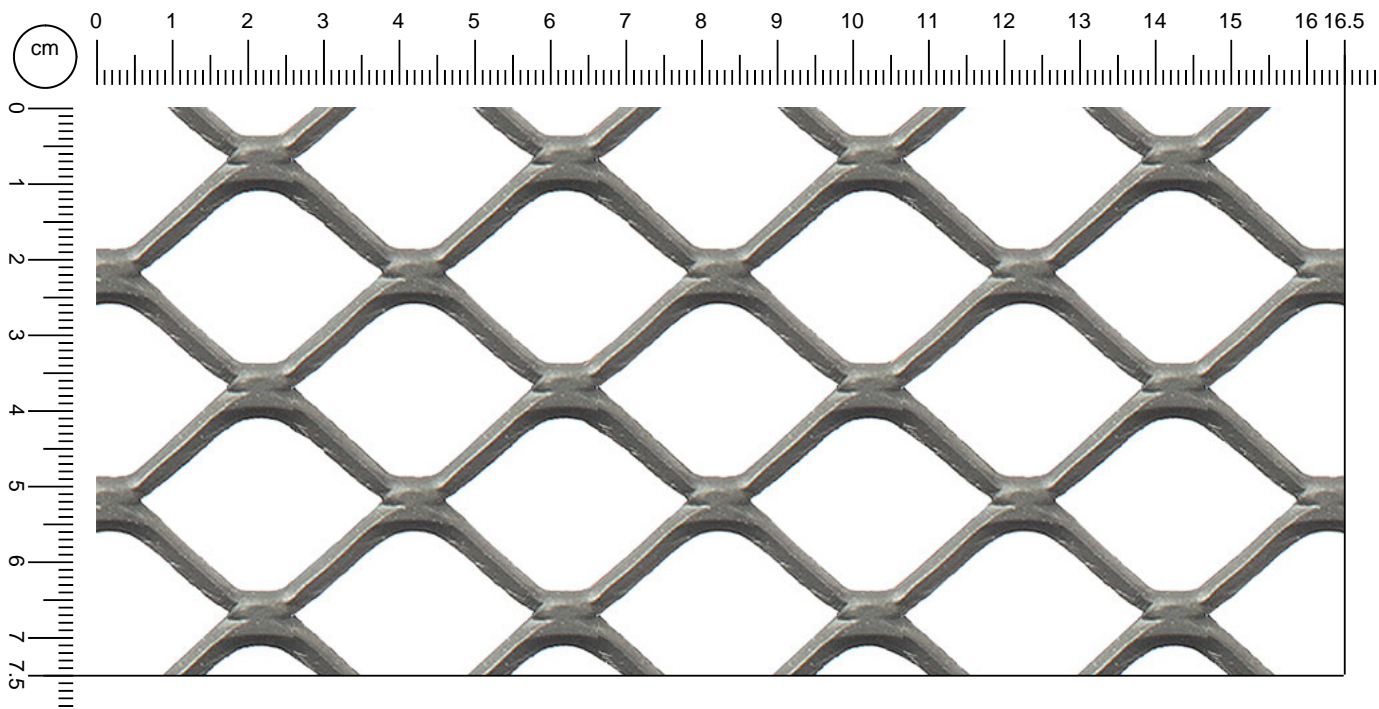

Q 40

Maglie quadre

Product data:

Q 40 x 30 (27) - 3,5 x sp

Material	Nome	sp mm	Peso kg/m ²	Foglio A richiesta
Alluminio	Q 40 x 30 (27) - 3,5 x 3	3,0	2,1	☑