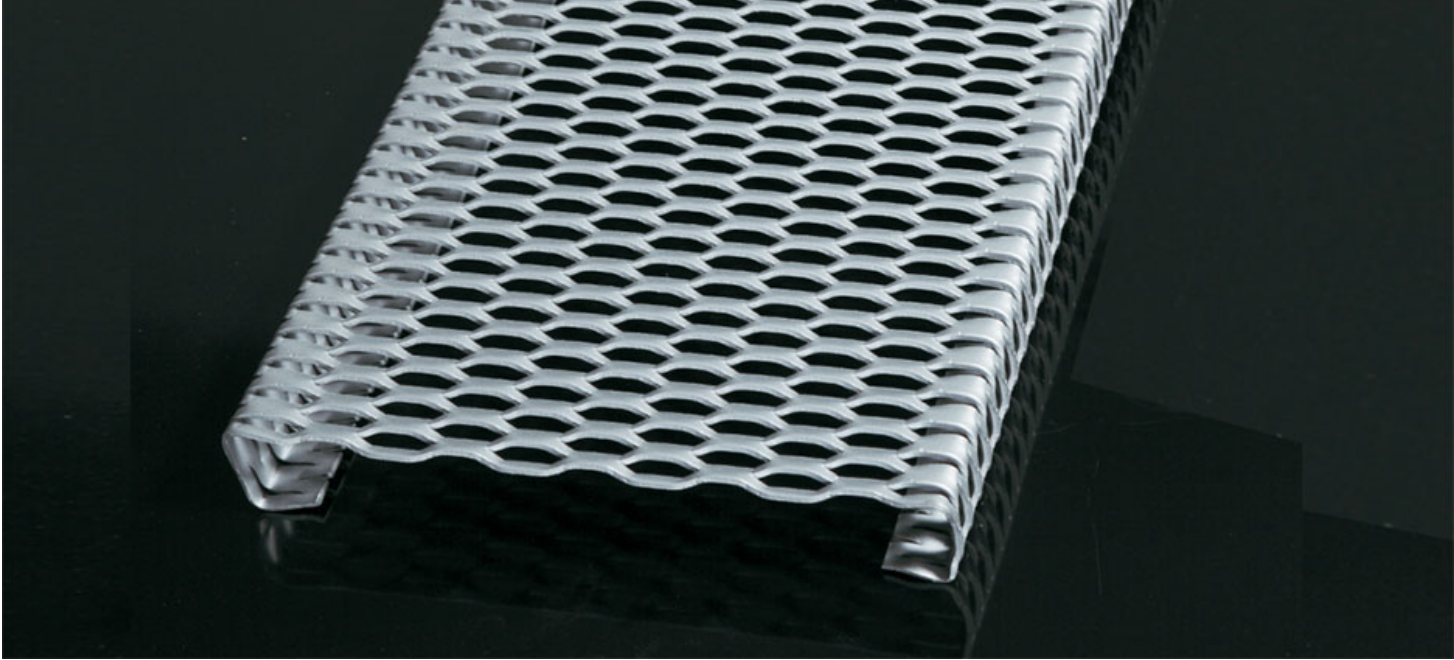

# Griglie ALFA Fils 21 sp.

Griglie Alfa  
2,5

**Product data:**

**Mesh:** FILS 21

**Carico distribuito:** 50,00 kg/m<sup>2</sup>

**Carico concentrato:** 120,00 kg

Materiale	Nome	h mm	Griglie ALFA 250x2000	Griglie ALFA 300x2000
Acciaio Carbonio Zincato	Griglia ALFA FILS 21 sp. 2,5	40,00	✔ 12,10 kg/pz	✔ 13,70 kg/pz