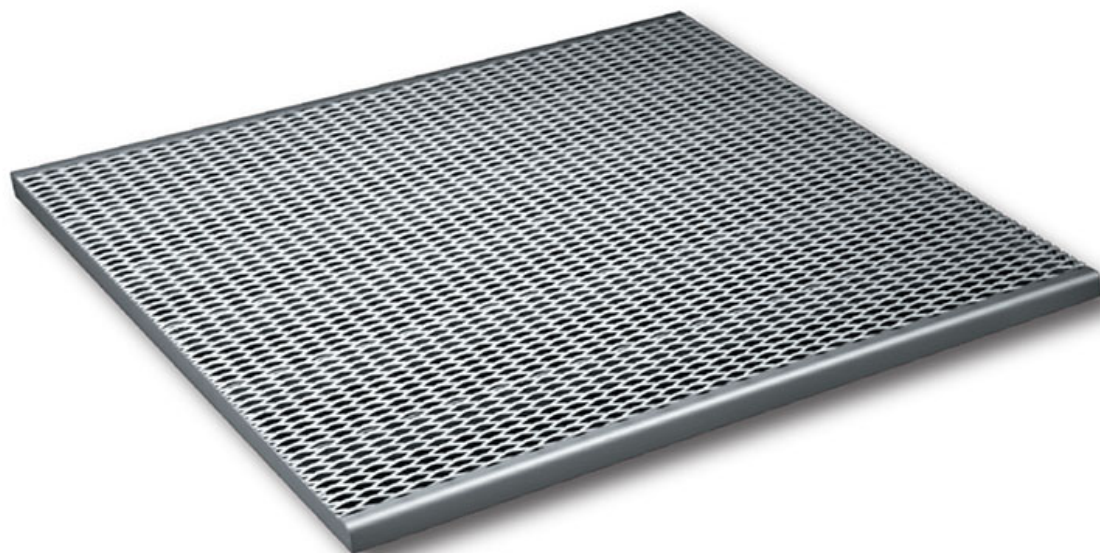

ECO

Pianerottoli

Product data:

Pianerottolo ECO

Mesh: 43

Carico distribuito: 408,00 kg/m²

Carico concentrato: 408,00 kg

Materiale	Nome	h mm	Pianerottoli 800x800	Pianerottoli 1000x1000
Acciaio al carbonio	Pianerottolo ECO	50,00	✔ 16,40 kg/pz	✔ 26,90 kg/pz
Acciaio Carbonio Zincato	Pianerottolo ECO	50,00	✔ 18,00 kg/pz	✔ 29,50 kg/pz