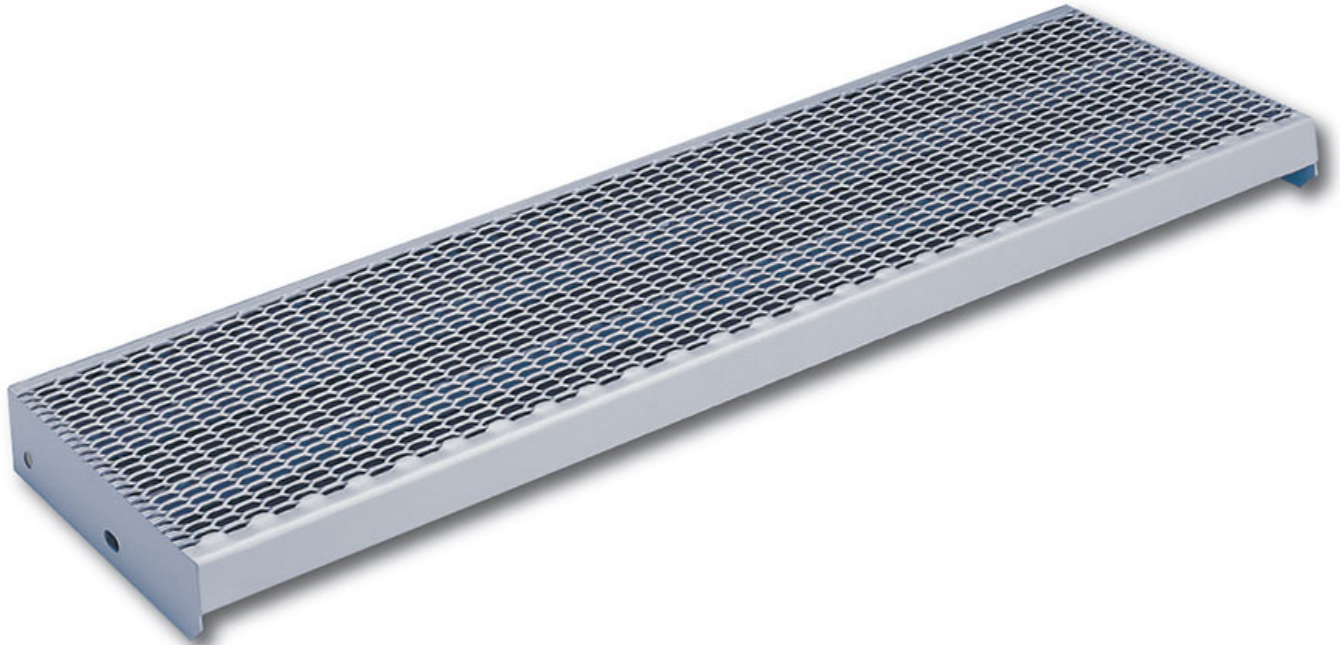

# GAMMA

Gradini

**Product data:**

**Gradino GAMMA**

**Mesh:** FILS 20

**Carico distribuito:** 408,00 kg/m<sup>2</sup>

**Carico concentrato:** 408,00 kg

<b>Materiale</b>	<b>Nome</b>	<b>h mm</b>	<b>Gradini 1200x300</b>
Acciaio al carbonio	Gradino GAMMA pedata 300	72,00	✔ 10,00 kg/pz
Acciaio Carbonio Zincato	Gradino GAMMA pedata 300	72,00	✔ 11,00 kg/pz