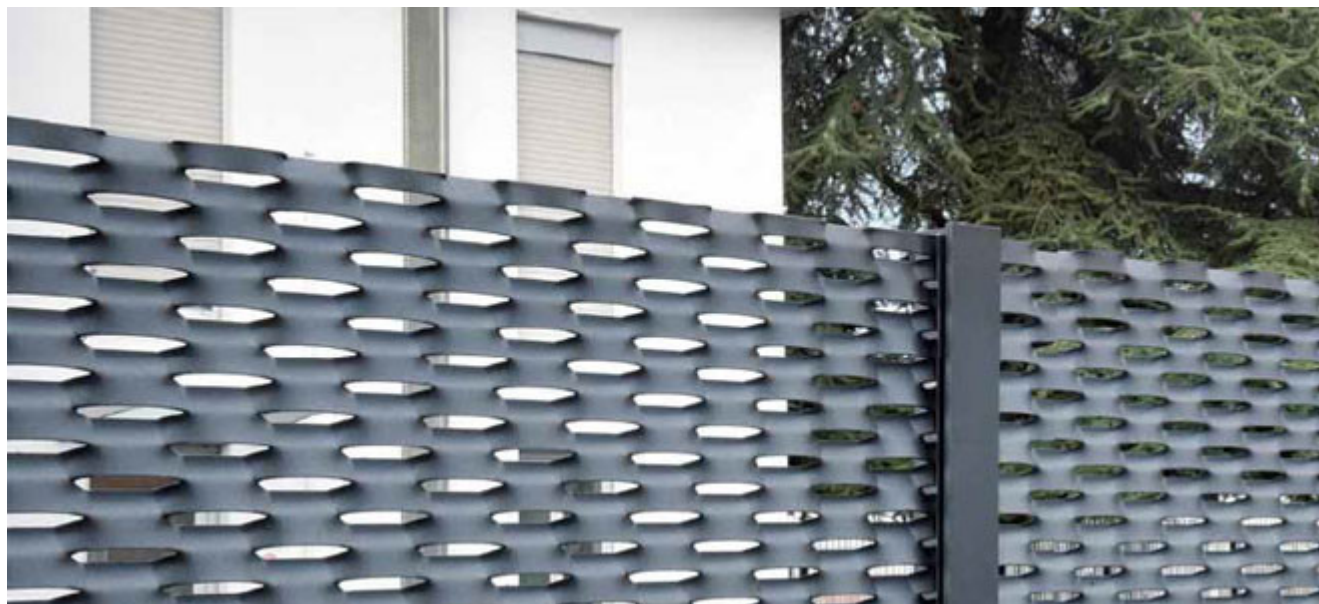

ESPERIA RAPIDO

Sistema Rapido

Product data:
Mesh: Esperia

| Material | Name | Interasse mm | Montante | Profilato | Pannelli A richiesta | Pannelli 990x1100 |
|---------------------|---|-----------------|---------------|---------------|-------------------------|----------------------|
| Acciaio al carbonio | Recinzione ESPERIA Sistema RAPIDO | | T 50 x 50 x 7 | | ☑ | |
| Alluminio | Recinzione ESPERIA sp. 2 Sistema RAPIDO | 1000.00 | P. 70 x 10 | L 30 x 20 x 2 | | ☑ 5,50 kg/pz |