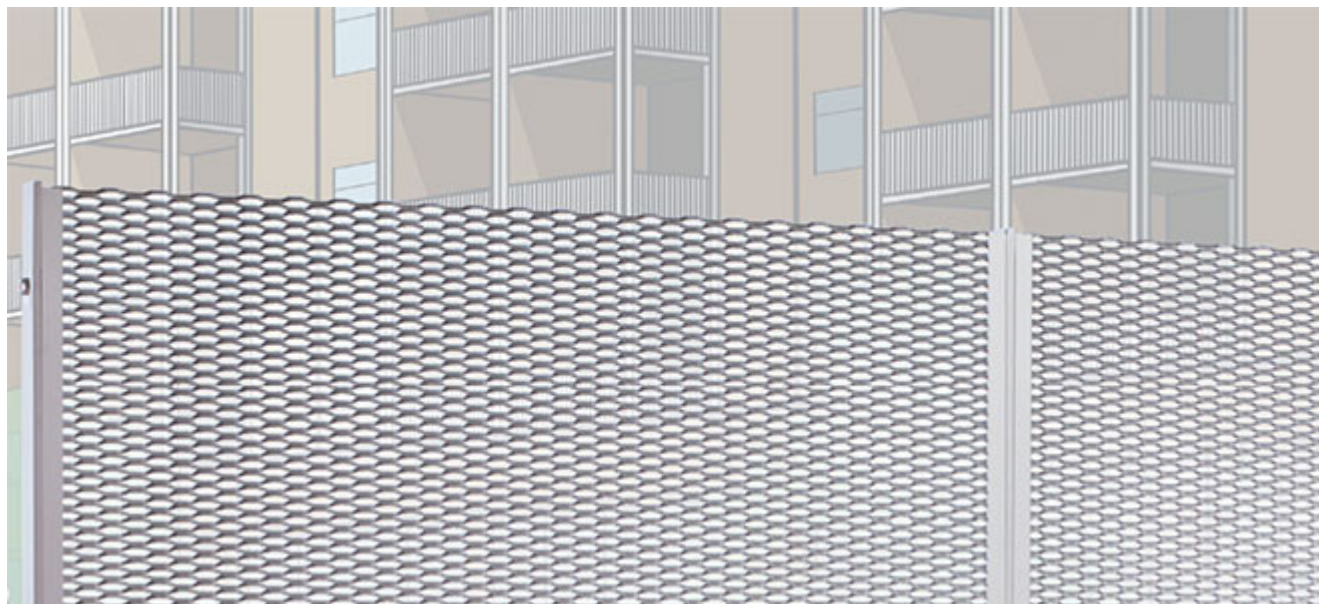

FILS 21 RAPIDO

Sistema Rapido

Product data:
Mesh: FILS 21

Materiale	Nome	Interasse mm	Montante	Profilato	Pannelli 990x1100
Alluminio	Recinzione FILS/21 Sistema RAPIDO	1000.00	P. 70 x 10	L 30 x 20 x 2	✔ 5,00 kg/pz