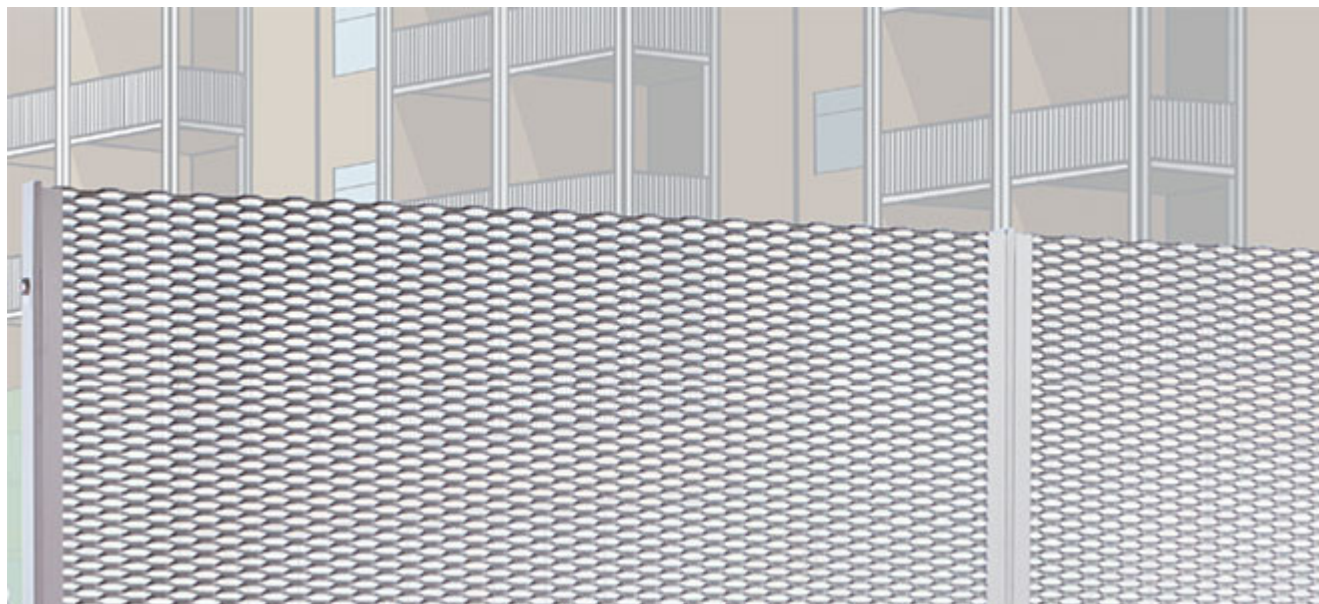

# FILS 21 RAPIDO

Sistema Rapido

**Product data:**  
**Mesh:** FILS 21

Materiale	Nome	Interasse mm	Montante	Profilato	Pannelli 990x1100
Alluminio	Recinzione FILS/21 Sistema RAPIDO	1000.00	P. 70 x 10	L 30 x 20 x 2	✔ 5,00 kg/pz