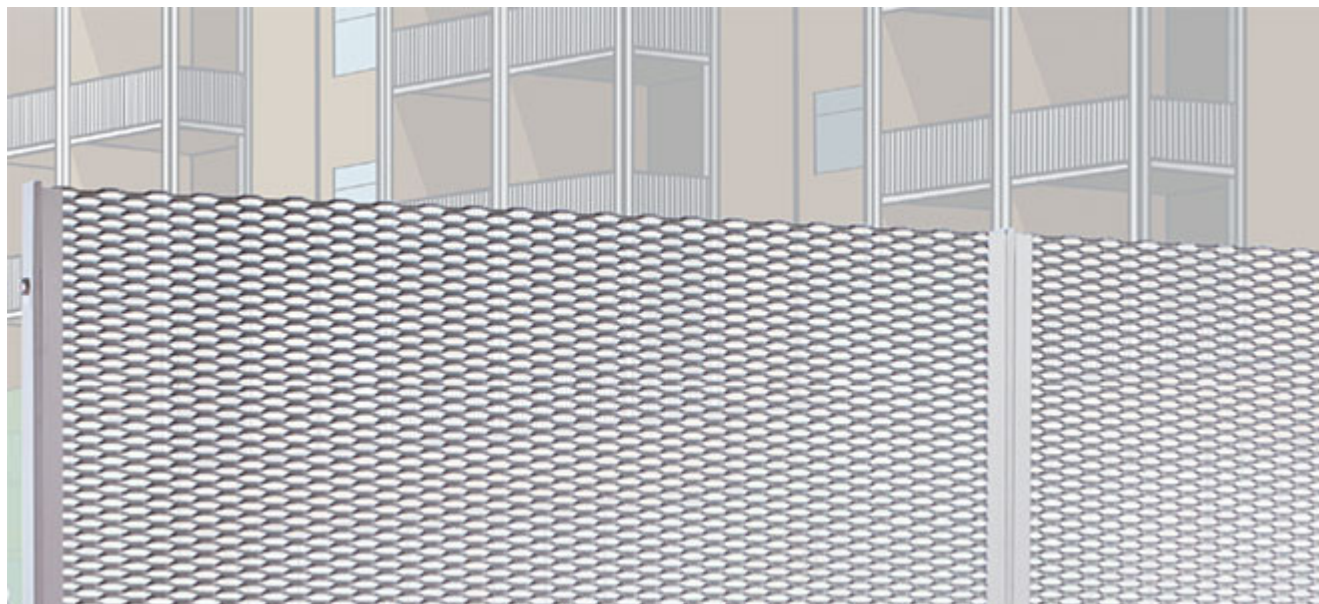

# FILS 21 RAPIDO

Sistema Rapido

**Product data:**

**Mesh:** Fils 21

Materiale	Nome	Interasse mm	Montante	Profilato	Pannelli 990x1100
Alluminio	Recinzione FILS/21 Sistema RAPIDO	1000.00	P. 70 x 10	L 30 x 20 x 2	✔ 5,00 kg/pz